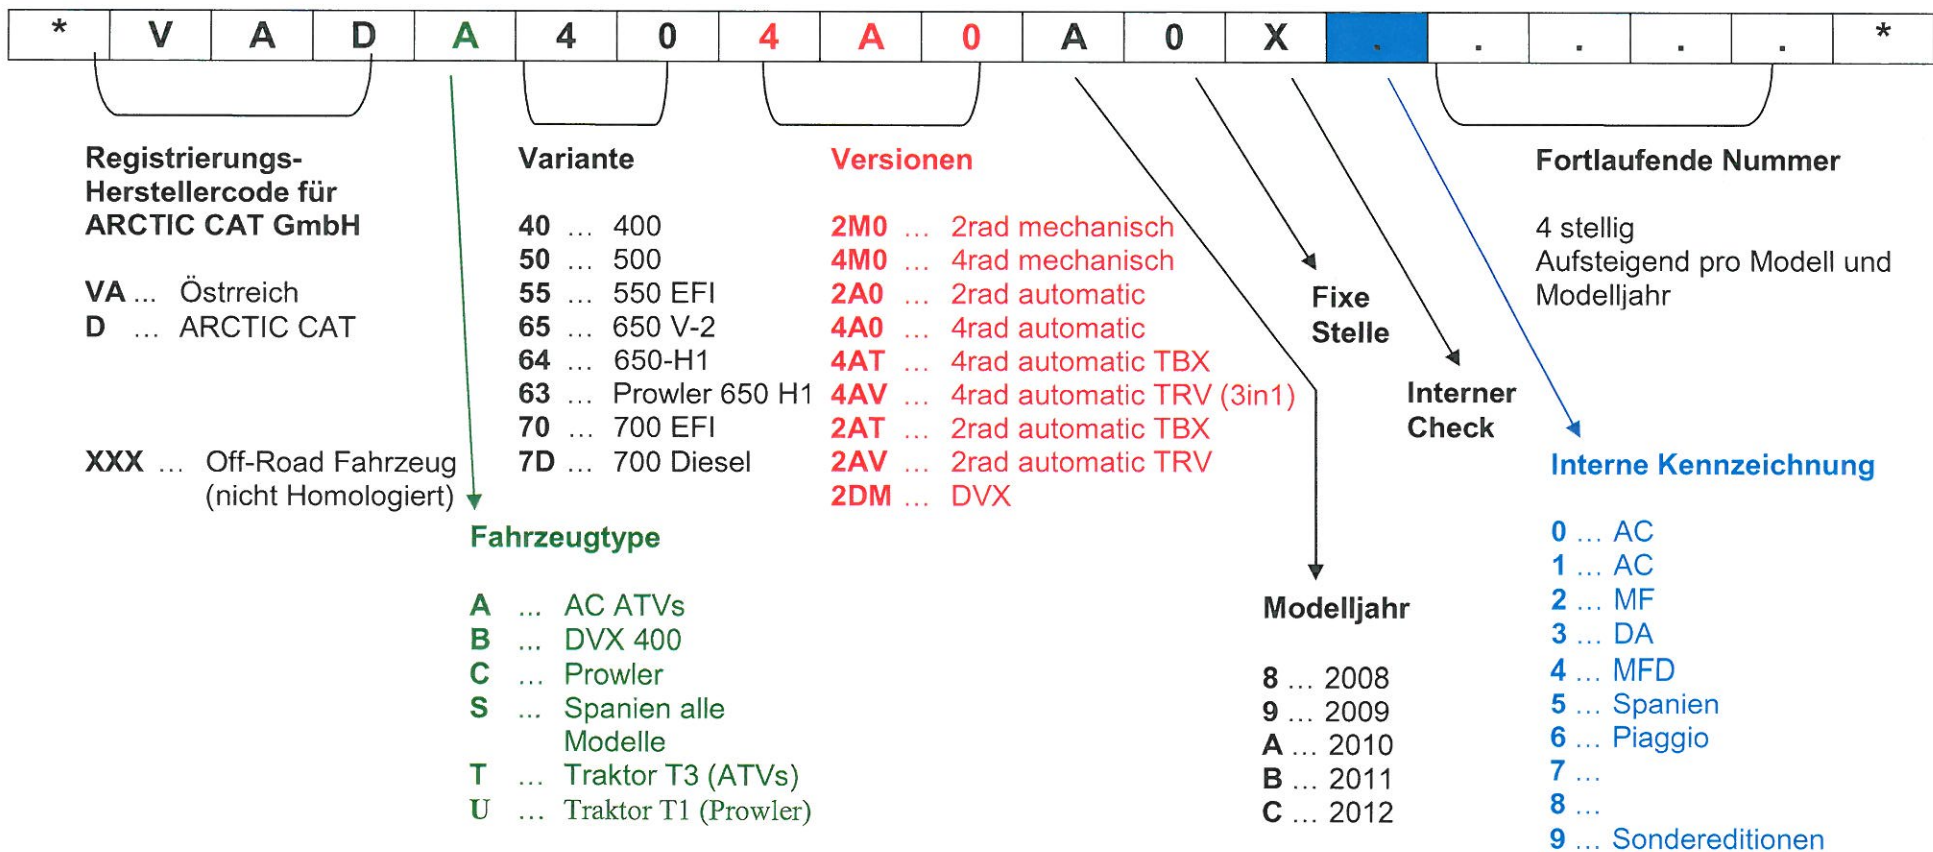

# Überblick Fahrgestellnummern ARCTIC CAT GmbH (laut ISO 3779)

In Summe: 19 Stellen inkl. 2 x \* (jeweils ein Stern vorne und hinten – ist wichtig!!!)

Beispiele:

\*VADA404A040X10122\* → 400cc kurz 4rad Automatik

\*VADC634A070X10125\* → Prowler

## Definition VIN-numbers 250-450ccm

All together: 19-digit number incl. 2 x \* (one \* at the beginning and one \* at the end – this is very important!!!)

Registered manufacturer code for ARCTIC CAT GmbH

Example:

- \*VADD10000B1000001\* → DVX 300
- \*VADE1001091200652\* → 400 2x4
- \*VADE11000B1300007\* → CR 425 4x4
- \*VADE11101B1700168\* → CR 425 4x4