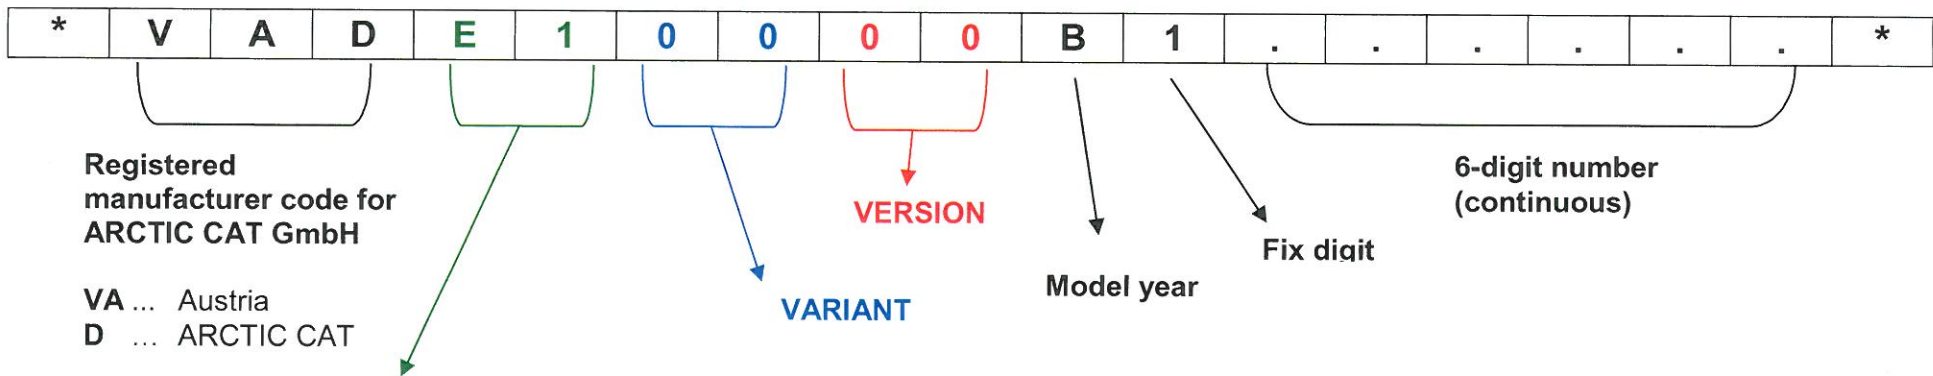

# Überblick Fahrgestellnummern ARCTIC CAT GmbH (laut ISO 3779)

In Summe: 19 Stellen inkl. 2 x \* (jeweils ein Stern vorne und hinten – ist wichtig!!!)

Beispiele:

\*VADA404A040X10122\* → 400cc kurz 4rad Automatik

\*VADC634A070X10125\* → Prowler

## Definition VIN-numbers 250-450ccm

All together: 19-digit number incl. 2 x \* (one \* at the beginning and one \* at the end – this is very important!!!)

Registered manufacturer code for ARCTIC CAT GmbH